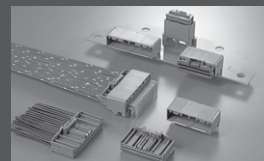

Technology to Inspire Innovation

航空電子

航空電子のコネクタ、タッチパネル、モーションセンス&コントロールデバイスが  
安全・快適・効率運転に

新しい扉を拓きます。

カーナビ用

デジタル映像伝送用コネクタ  
MX48 シリーズ

静電タッチパネル  
TC230 シリーズ

メーター用

基板対ケーブル小型コネクタ  
MX34 シリーズ

エアバッグ用

完全嵌合防水中継コネクタ  
MX36 シリーズ

ECU 用

基板対ケーブル高密度コネクタ  
MX31 シリーズ

EV/HEV 用

EV用急速充電コネクタ  
KW1 シリーズ

EV/HEV用VR型ソレノイド  
JVR シリーズ R/Dコンバータ JAC3601