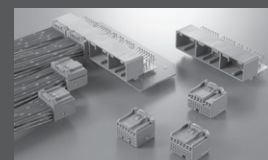

Technology to Inspire Innovation

航空電子

航空電子のコネクタ、タッチパネル、モーションセンス&コントロールデバイスが  
安全・快適・効率運転に

新しい扉を拓きます。

カーナビ用

デジタル映像伝送用コネクタ  
MX48 シリーズ

静電タッチパネル  
TC230 シリーズ

メーター用

基板対ケーブル小型コネクタ  
MX34 シリーズ

エアバッグ用

完全嵌合防水中継コネクタ  
MX36 シリーズ

ECU 用

基板対ケーブル高密度コネクタ  
MX31 シリーズ

EV/HEV 用

EV用急速充電コネクタ  
KW1 シリーズ

EV/HEV用VR型ソレノイド  
JVR シリーズ R/Dコンバータ JAC3601