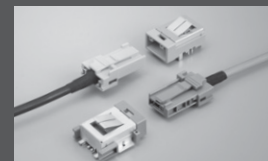

Technology to Inspire Innovation

航空電子

航空電子のコネクタ、タッチパネル、モーションセンス&コントロールデバイスが  
安全・快適・効率運転に

新しい扉を拓きます。

カーナビ用

デジタル映像伝送用コネクタ  
MX48 シリーズ

静電タッチパネル  
TC230 シリーズ

メーター用

基板対ケーブル小型コネクタ  
MX34 シリーズ

エアバッグ用

完全嵌合防水中継コネクタ  
MX36 シリーズ

ECU 用

基板対ケーブル高密度コネクタ  
MX31 シリーズ

EV/HEV 用

EV用急速充電コネクタ  
KW1 シリーズ

EV/HEV用VR型ソレノイド  
JVR シリーズ R/Dコンバータ JAC3601