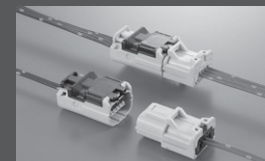

Technology to Inspire Innovation

航空電子

航空電子のコネクタ、タッチパネル、モーションセンス&コントロールデバイスが  
安全・快適・効率運転に

新しい扉を拓きます。

カーナビ用

デジタル映像伝送用コネクタ  
MX48 シリーズ

静電タッチパネル  
TC230 シリーズ

メーター用

基板対ケーブル小型コネクタ  
MX34 シリーズ

エアバッグ用

完全嵌合防水中継コネクタ  
MX36 シリーズ

ECU 用

基板対ケーブル高密度コネクタ  
MX31 シリーズ

EV/HEV 用

EV用急速充電コネクタ  
KW1 シリーズ

EV/HEV用VR型ソレノイド  
JVR シリーズ R/Dコンバータ JAC3601